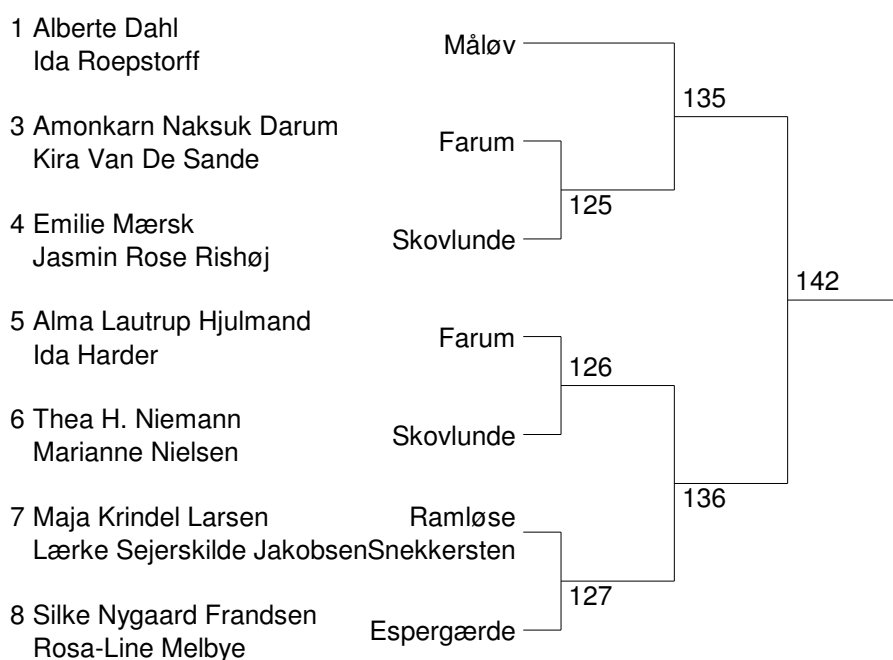

Damedouble U15 C

Antal par: 7

U13 C

Drive Kbh.

Augusta Scott Amineh (DS+DD+MD)

Farum

David Balslev (HS+HD)
Jakob Ortved Gang (HS+HD)
Johannes Rau Brysting (HS+HD)
Jonas Kjærbye (HD)
Jonas Neergaard Mathiesen (HS+HD)
Magnus Elkjær Jensen (HS+HD+MD)
Sara Baruël Poulsen (DS+MD)

Greve

Bertram Palmer (HS+HD)
Emma Bygum Andresen (DS+MD)

Nicolai Koch (HS+MD)

Hillerød

Julius Heering (HS+MD)
Margrethe Lading (DS+MD)

Holbæk

Gustav Sander (HS)

Hørsholm

David Ludwig Sølling (HS+HD)
Edward Leander Nielsen (HS+HD)
Sebastian Søbjerg Lynfort (HS+HD)

Karlsunde

Max Villadsen (HS+HD)

KMB2010