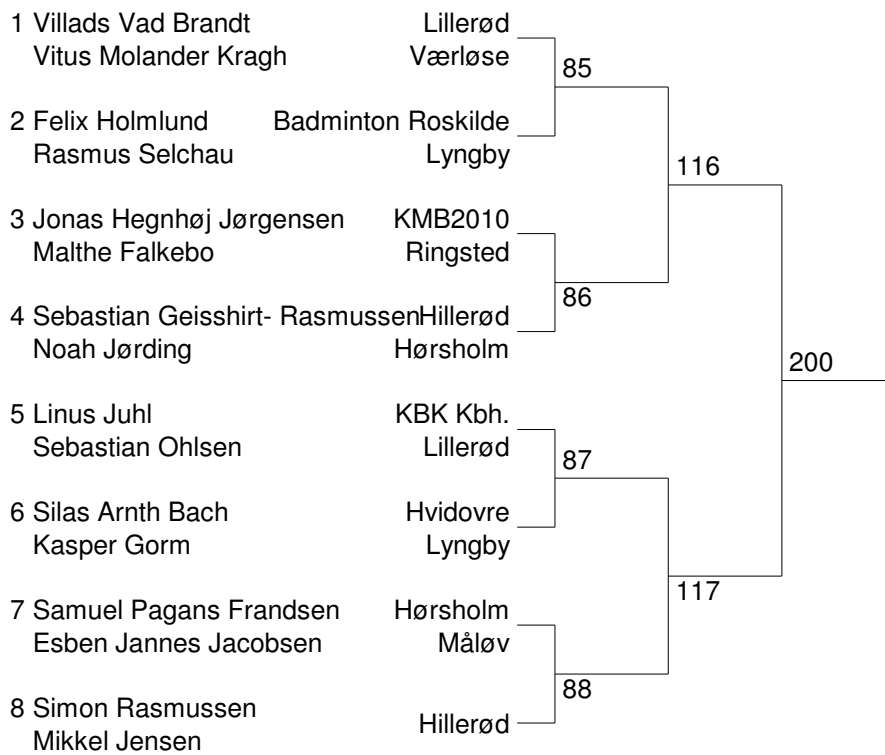

Herredouble U13 A