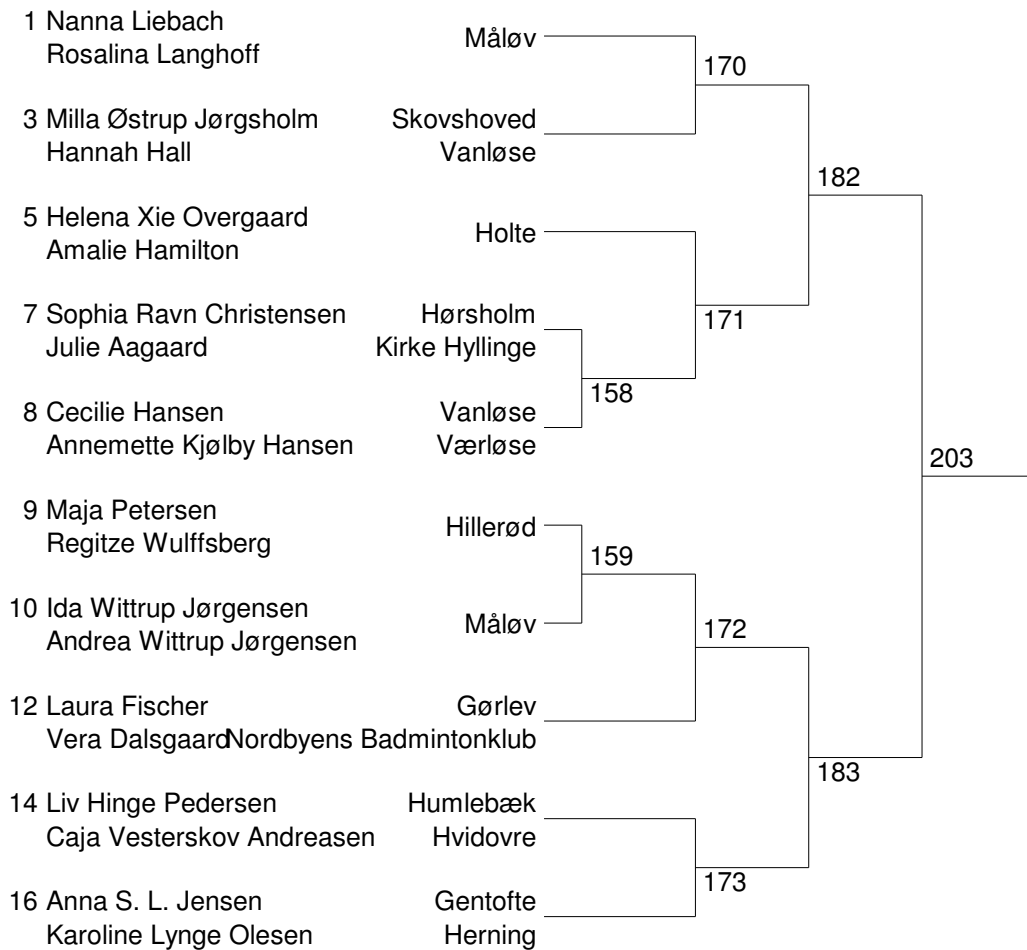

Damedouble U15 A