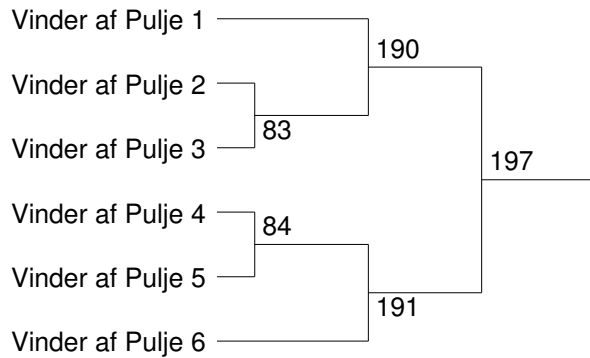

Damesingle U13 A Puljevinder Finale