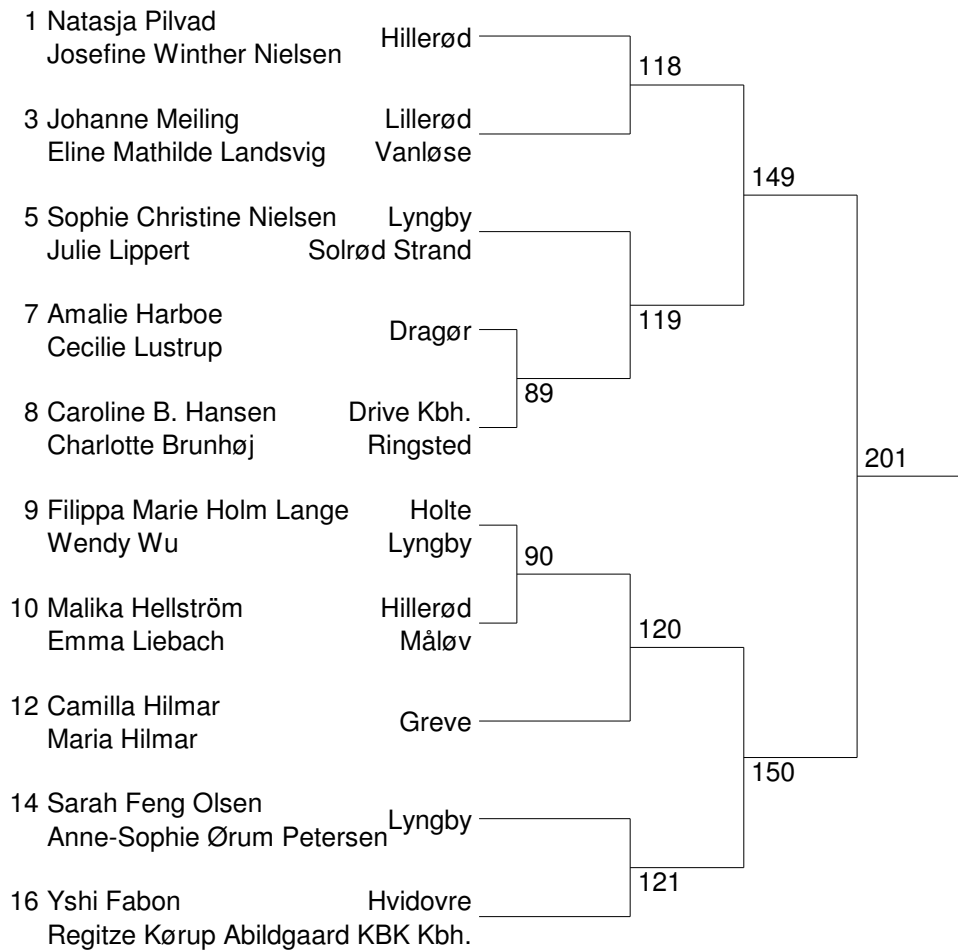

Damedouble U13 A