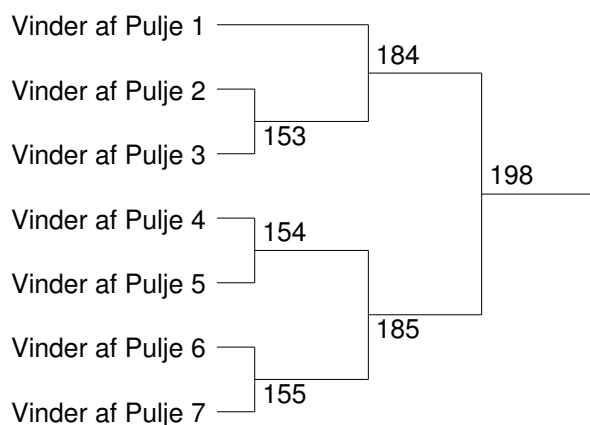

Herresingle U15 A Puljevinder Finale