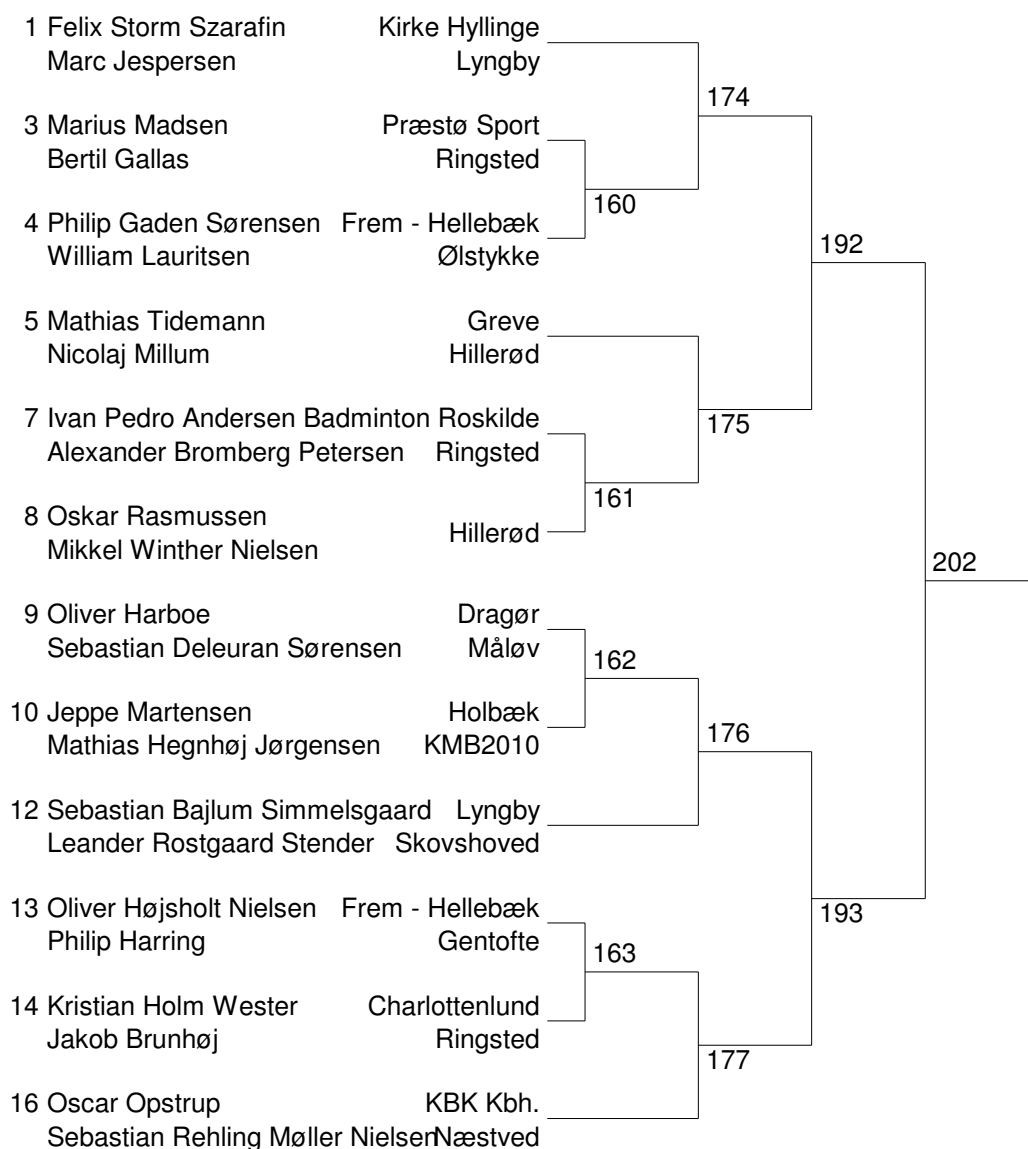

Herredouble U15 A