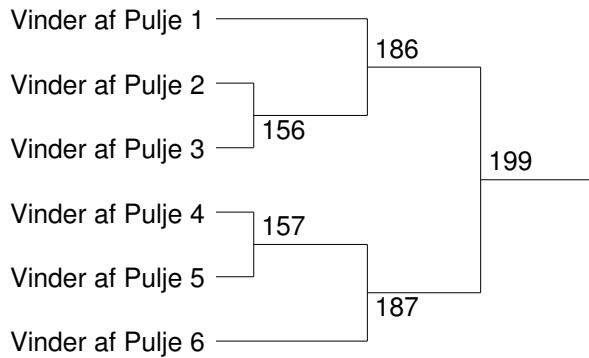

Damesingle U15 A Puljevinder Finale