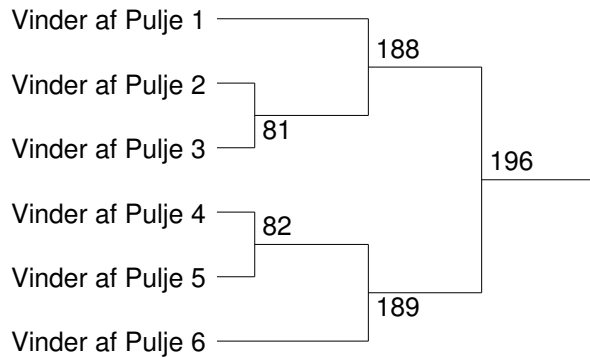

Herresingle U13 A Puljevinder Finale